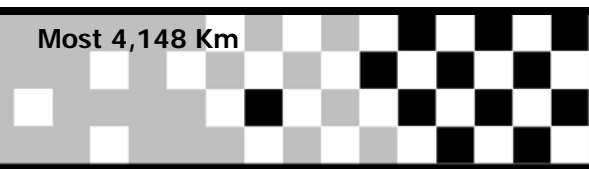

Bike-Promotion IBPM 10 MOST

timed practice

Most 4,148 Km

1. + 2. timed practice SSP

Pos.	St.Nr.	Name	Nat	Motorrاد	Klasse	Gesamtbestzeit	R1. Beste Zeit.	R2. Beste Zeit.
1	82	Mauro Schivalocchi	I	Honda CBR 600 RR	SSP	1:38.645	1:38.645	1:38.729
2	660	Frank Spenner	D	Yamaha R6	SSP	1:38.769	1:38.769	1:38.857
3	17	Andrea Muraca	I	Kawasaki ZX 6R	SSP	1:40.169	1:40.748	1:40.169
4	164	Luca Gallo	I	Yamaha R6	SSP	1:40.231	1:41.740	1:40.231
5	100	Reinhard Gröller	A	Kawasaki ZX 6R	SSP	1:40.551	1:40.679	1:40.551
6	76	Normen Schäfer	D	Triumph Daytona 675	SSP	1:40.602	----	1:40.602
7	145	Axel Friedrichs	D	Honda RS 250	SSP	1:40.712	1:40.712	----
8	101	Sergej Krapukhin	RUS	Yamaha R6	SSP	1:40.923	1:42.892	1:40.923
9	818	Christoph Kohnke	D	Yamaha R6	SSP	1:41.502	1:42.829	1:41.502
10	47	Adam Boehnisch	D	Honda CBR 600 RR	SSP	1:41.585	1:41.965	1:41.585
11	1	Simon Gliese	D	Yamaha R6	SSP	1:41.769	1:41.769	1:42.447
12	71	Michael Hildebrandt	D	Yamaha R6	SSP	1:41.980	1:42.350	1:41.980
13	41	Thomas Herbst	D	Yamaha R6	SSP	1:42.050	1:42.428	1:42.050
14	67	Loris Valjan	CRO	Yamaha R6	SSP	1:42.126	----	1:42.126
15	7	Jan Stasch	D	Yamaha R6	SSP	1:42.340	1:43.454	1:42.340
16	39	Aaron Lang	D	Honda CBR 600 RR	SSP	1:42.652	1:42.652	----
17	72	Christian Schneck	D	Yamaha R6	SSP	1:42.769	----	1:42.769
18	10	Federico Ravera	I	Suzuki GSX R 600	SSP	1:43.078	1:43.277	1:43.078
19	30	Lars Riedel	D	Kawasaki ZX 6R	SSP	1:43.694	1:43.871	1:43.694
20	4	Thomas Naneder	D	Yamaha R6	SSP	1:43.862	1:43.862	1:44.021
21	8	Mauricio Pusterla	I	Yamaha R6	SSP	1:43.988	----	1:43.988
22	12	Dietmar Jendryke	D	Suzuki GSX R 600	SSP	1:44.074	1:46.038	1:44.074
23	23	Carsten Mortensen	DK	Yamaha R6	SSP	1:44.511	1:45.200	1:44.511
24	731	Oleg Pozneev	RUS	Yamaha R6	SSP	1:44.647	----	1:44.647
25	59	Peter Jepsen	DK	Yamaha R6	SSP	1:44.664	1:44.664	1:45.860
26	6	Mike Hofmann	D	Honda CBR 600 RR	SSP	1:44.689	1:46.368	1:44.689
27	911	Ondrej Bukovsky	CZ	Yamaha R6	SSP	1:44.695	1:46.888	1:44.695
28	24	Akos Kuthy	I	Yamaha R6	SSP	1:45.618	1:46.078	1:45.618
29	20	Steven Becher	D	Yamaha R6	SSP	1:45.807	1:49.498	1:45.807
30	69	Enrico Helbig	D	Yamaha R6	SSP	1:45.881	1:47.132	1:45.881
31	692	Luigi Accusani	I	Honda CBR 600 RR	SSP	1:46.089	1:46.089	1:46.863
32	80	Pavel Haken	CZ	Yamaha R6	SSP	1:46.896	1:48.141	1:46.896
33	49	Christian Glück	D	Honda CBR 600 RR	SSP	1:47.697	1:48.930	1:47.697
34	83	Mario Vlcek	CZ	Yamaha R6	SSP	1:47.740	1:48.359	1:47.740
35	231	Thomas Fraunhofer	D	Ducati 748	SSP	1:48.111	1:49.058	1:48.111
36	79	Michele Dell'Orto	I	Yamaha R6	SSP	1:49.382	1:51.762	1:49.382
37	125	Johann Tirpitz	D	Honda CBR 600 F	SSP	1:49.412	1:49.798	1:49.412
38	48	Herbert Wolf	D	Yamaha R6	SSP	1:49.959	1:49.959	1:51.281
39	298	Karsten von Thünen	D	Suzuki GSX R 600	SSP	1:50.226	1:54.485	1:50.226
40	264	Morten Jensen	DK	Suzuki GSX R 600	SSP	1:50.248	1:51.047	1:50.248
41	377	Nick Brüder	D	Honda CBR 600 F	SSP	1:50.518	1:53.328	1:50.518
42	243	John Riedemann	D	Honda CBR 600 FS	SSP	1:51.690	1:53.869	1:51.690
43	84	Thomas Slott	DK	Yamaha R6	SSP	1:52.132	1:52.708	1:52.132
44	176	Petr Stastka	CZ	Yamaha R6	SSP	1:53.141	1:56.820	1:53.141
Nicht Klassifiziert (von Pos. 44)								
45	239	Christian Reiner-Reiterer	D	Suzuki GSX R 600	SSP	1:54.458	1:54.458	----
46	366	Daniilo Giannetti	CH	Honda CBR 600 RR	SSP	1:58.061	1:58.061	----
47	242	Roland Dütsch	D	Suzuki GSX R 600	SSP	1:58.143	2:00.770	1:58.143
48	154	Finn Hansen	DK	Honda CBR 600 RR	SSP	1:58.211	1:58.211	1:58.586
49	322	Massimo Giudici	CH	Yamaha R6	SSP	1:59.272	1:59.272	----
50	327	Olaf Walther	D	Honda CBR 600 RR	SSP	2:00.450	2:02.476	2:00.450
51	74	Rene Andersen	DK	Honda CBR 600 RR	SSP	2:09.620	2:09.620	----